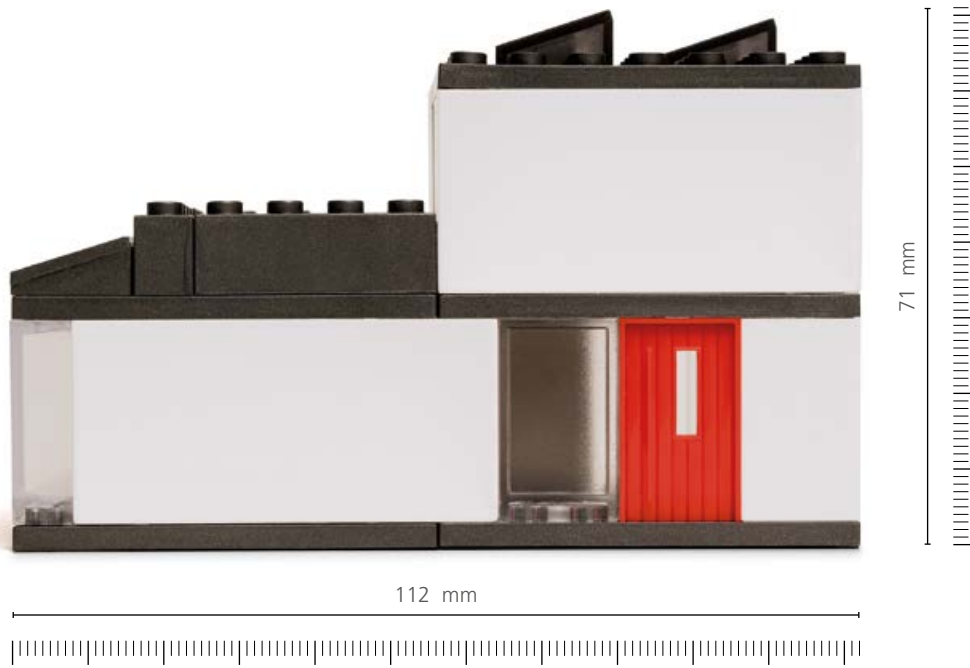

Zusammengebautes Haus in 1:1 Darstellung