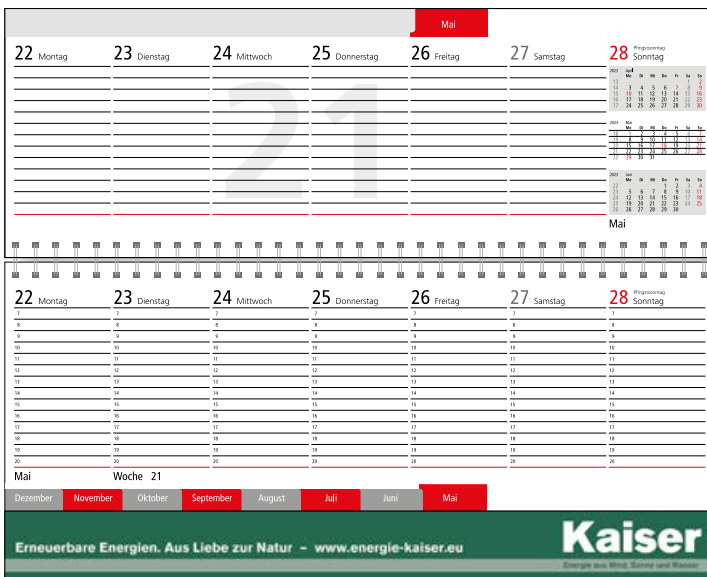

Business-plus Register Quer-Terminplaner

Art.Nr. 5208 2-farbig schwarz-rot,
1-sprachig deutsch, deutsche Feiertage in rot,
mit gestanztem Register