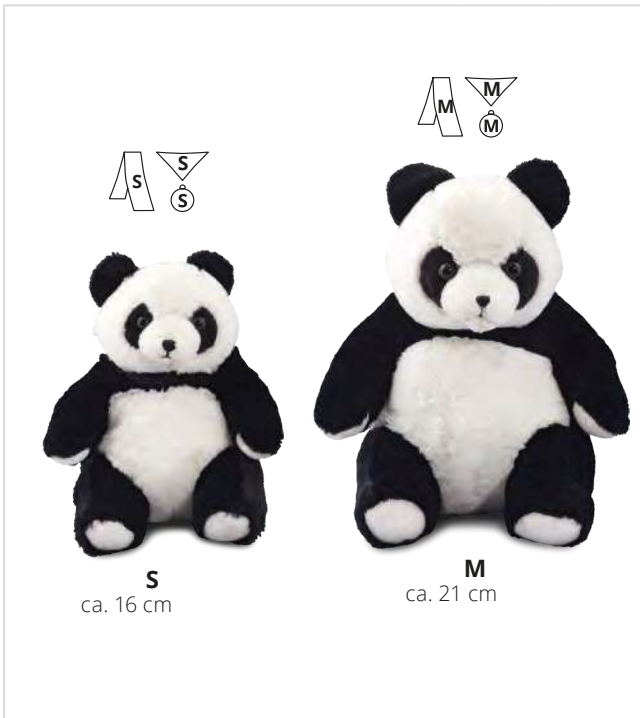

S
ca. 16 cm

M
ca. 21 cm

M160038 Steffen

Panda/
panda

S M
3,94 € 4,98 €

M160895 Don

Gorilla/gorilla
ca. 38 cm

7,55 €