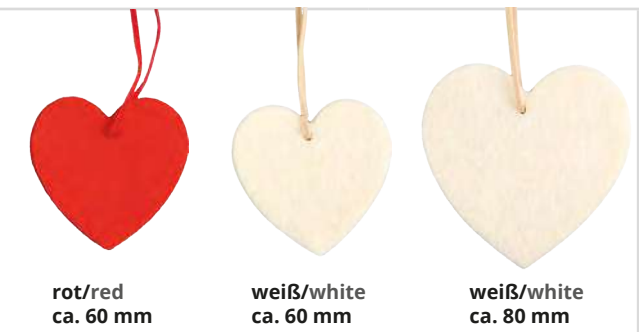

rot/red
ca. 60 mm

weiß/white
ca. 60 mm

weiß/white
ca. 80 mm

M140059
Herz/
heart
ca. 60 mm
0,42 €
ca. 80 mm
0,47 €

Veredelungstechniken ab S. 144
finishing techniques at p. 144

Preis Basis/
base price 1-99 St./pc

Veredelungstechniken/
finishing techniques

Werbeanbringung/
advertising customization

AUF ANFRAGE/
ON REQUEST