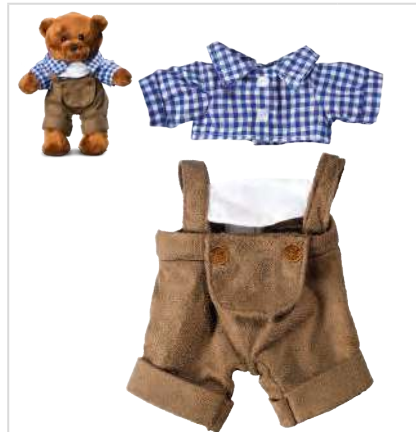

S	M
1,95 €	2,25 €

M140825 Oktoberfest
 Lederhose/lederhosen
 Karohemd/checked shirt

S
3,79 €

M140824 Oktoberfest
 Dirndl/dirndl

S
2,38 €

M140793
 Jeans-Latzhose/
 flap trousers

S	M	L
2,05 €	2,45 €	2,65 €

M140796
 Jeans-Rock/
 skirt