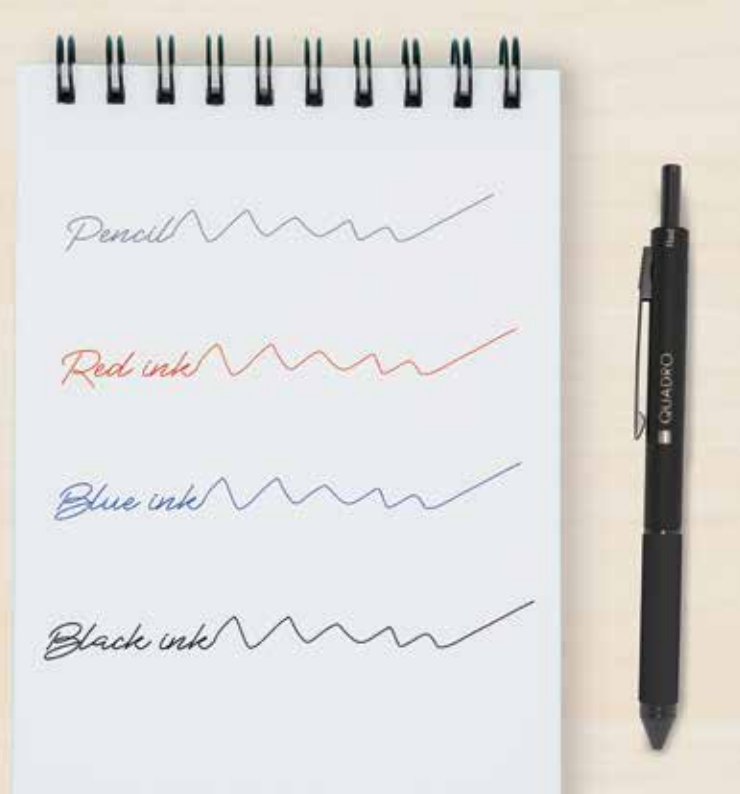

QUADRO PEN

Material:	Metall
Farbe:	schwarz
Minenfarbe:	schwarz, blau, rot, Bleistift
Produktgröße:	148 x 12,5 mm
Druckfläche:	60 x 5 mm
Personalisierung:	Lasergravur
Bestellmenge:	ab 50 Stück